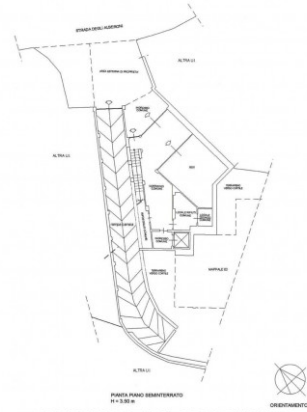

Torino : Cavoretto - Pilonetto

530 | : 6 | : 13 | : 20

---> **Codice** <---: V000665

---> **Motivazione** <---:

---> **Tipologia** <---:

: Piemonte

---> **Provincia** <---: Torino

---> **Comune** <---: Torino

---> **frazione** <---: Cavoretto - Pilonetto

---> **Prezzo_Richiesto** <---:

---> **Totale_mq** <---: 530

---> **camere** <---: 13

---> **bagni** <---: 6

---> **Locali** <---: 20

:

: 1900

:

PLANIMETRIA INDICATIVA

PLANIMETRIA INDICATIVA

PLANIMETRIA INDICATIVA

PLANIMETRIA INDICATIVA

PLANIMETRIA INDICATIVA