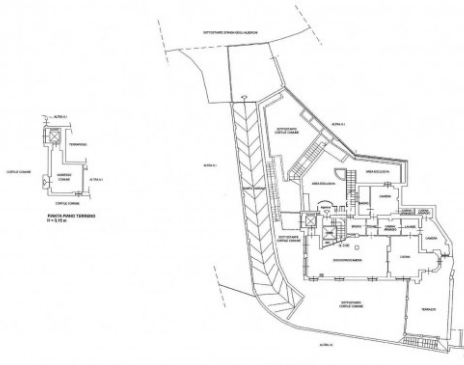

Torino : Cavoretto - Pilonetto

530 | : 6 | : 13 | : 20

---> **Codice** <---: V000665

---> **Motivazione** <---:

---> **Tipologia** <---:

: Piemonte

---> **Provincia** <---: Torino

---> **Comune** <---: Torino

---> **frazione** <---: Cavoretto - Pilonetto

---> **Prezzo_Richiesto** <---:

---> **Totale_mq** <---: 530

---> **camere** <---: 13

---> **bagni** <---: 6

---> **Locali** <---: 20

:

: 1900

:

PLANIMETRIA INDICATIVA

PLANIMETRIA INDICATIVA

PLANIMETRIA INDICATIVA

PLANIMETRIA INDICATIVA

PLANIMETRIA INDICATIVA