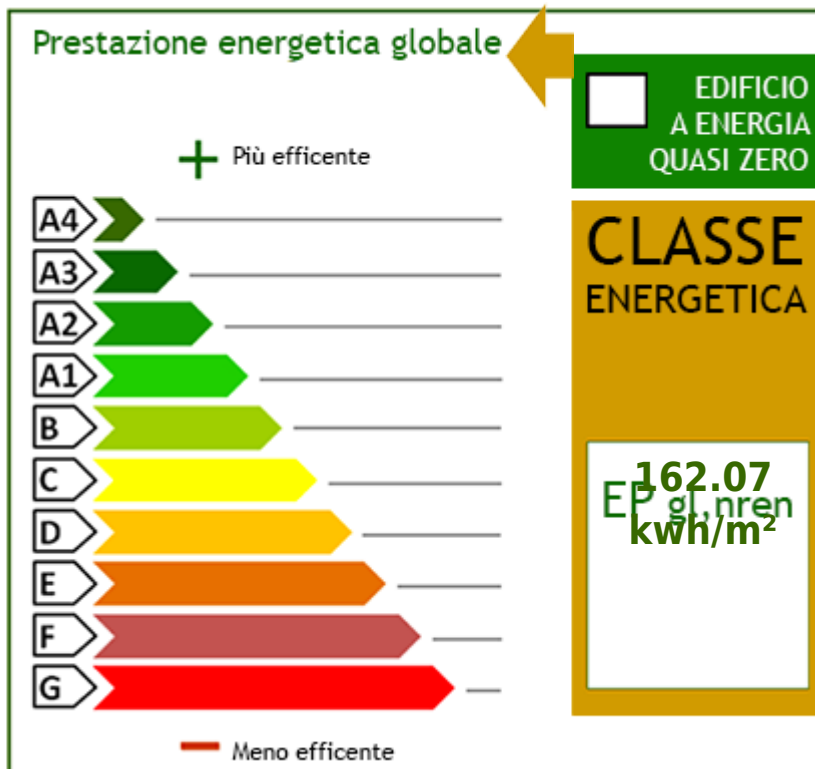

Torino : Cavoretto - Pilonetto

530 | : 6 | : 13 | : 20

---> **Codice** <---: V000665

---> **Motivazione** <---:

---> **Tipologia** <---:

: Piemonte

---> **Provincia** <---: Torino

---> **Comune** <---: Torino

:

PLANIMETRIA INDICATIVA

PLANIMETRIA INDICATIVA

PLANIMETRIA INDICATIVA

PLANIMETRIA INDICATIVA

PLANIMETRIA INDICATIVA