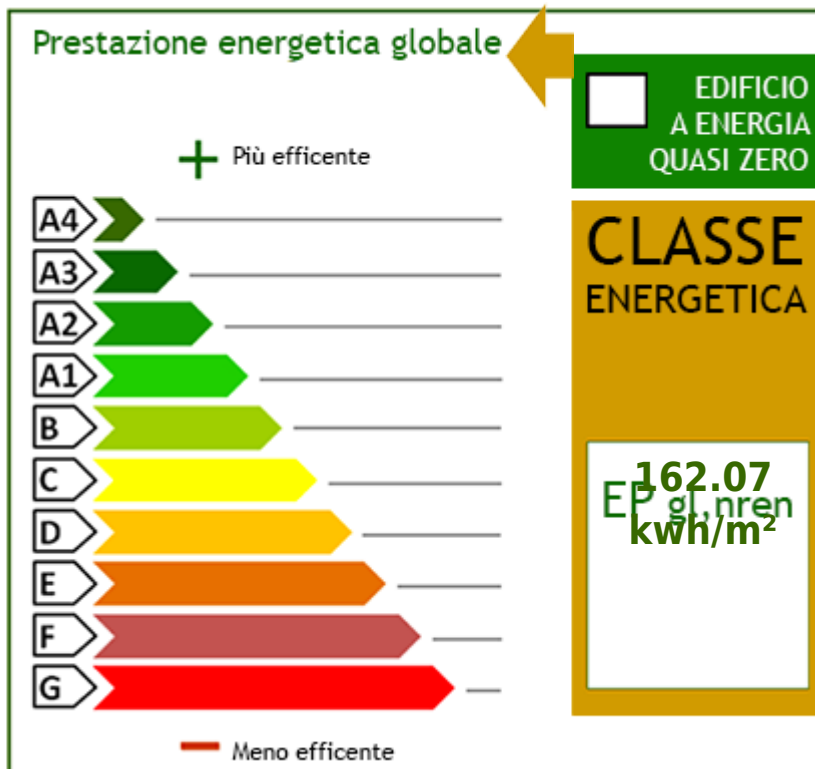

Torino : Cavoretto - Pilonetto

223 | : 3 | : 4 | : 10

---> **Codice** <---: V000676

---> **Motivazione** <---:

---> **Tipologia** <---:

: Piemonte

---> **Provincia** <---: Torino

---> **Comune** <---: Torino

:

PLANIMETRIA INDICATIVA

PLANIMETRIA INDICATIVA