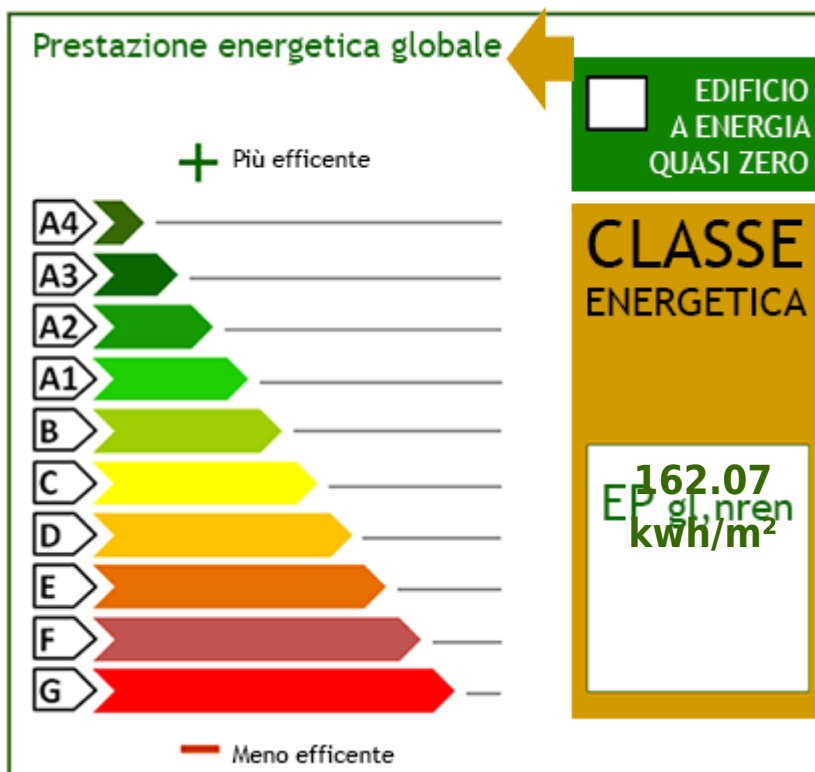

Torino : Cavoretto - Pilonetto

280 | : 3 | : 6 | : 13

---> **Codice** <---: V000677

---> **Motivazione** <---:

---> **Tipologia** <---:

: Piemonte

---> **Provincia** <---: Torino

---> **Comune** <---: Torino

:

PLANIMETRIA INDICATIVA

PLANIMETRIA INDICATIVA