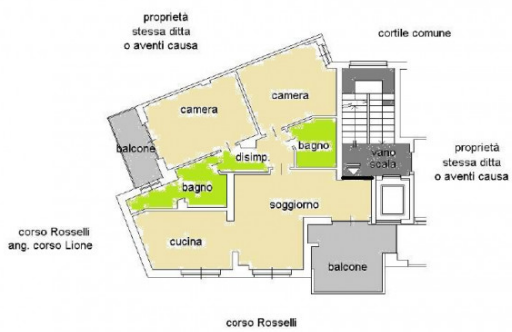

## Torino : San Paolo

**105 | : 2 | : 2 | : 4**

:  
.....

---> <b>Codice</b> <---: AGO 2304	---> <b>Motivazione</b> <---:
---> <b>Tipologia</b> <---:	: Piemonte
---> <b>Provincia</b> <---: Torino	---> <b>Comune</b> <---: Torino
---> <b>frazione</b> <---: San Paolo	---> <b>Prezzo_Richiesto</b> <---: € 330.000
---> <b>Totale_mq</b> <---: 105	---> <b>camere</b> <---: 2
---> <b>bagni</b> <---: 2	---> <b>Locali</b> <---: 4
: 8	:
:	:

.....

: 2004 : € 180

.....

:

.....

**PIANO QUINTO (6°f.t.)**  
H=270cm

**PIANO PRIMO INTERRATO**  
H=380 cm